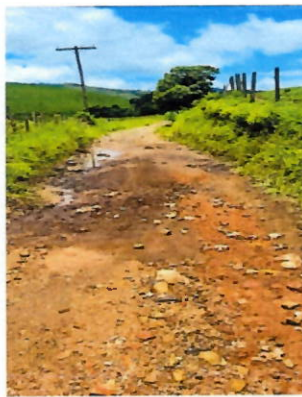

Câmara Municipal da Estância Turística de Joanópolis

Excelentíssimo Senhor Prefeito Municipal da Estância Turística de Joanópolis

Indicação nº 15/2024

Geiza Mirela Costa, Vereadora em exercício nesta Casa Legislativa, usando de suas atribuições legais, **indica** que seja feita a manutenção e colocação de materiais na Estrada da Sabiá-Una, próxima a Igreja Sagrado Coração de Jesus.